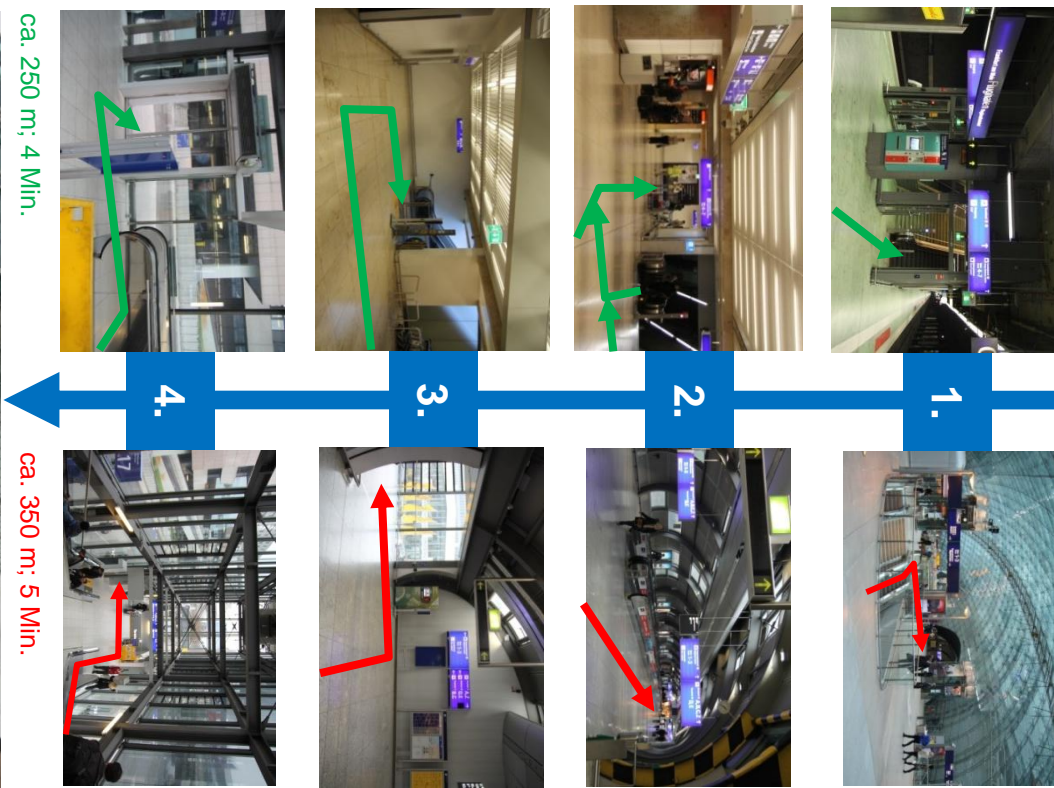

ca. 250 m; 4 Min.

ca. 350 m; 5 Min.

Folgen Sie der Beschilderung „Fernbahnhof“

Folgen Sie der Beschilderung „Bus“

Wegbeschreibung zum Busbahnhof am Terminal 1
... vom Regionalbahnhof
... vom Fernbahnhof